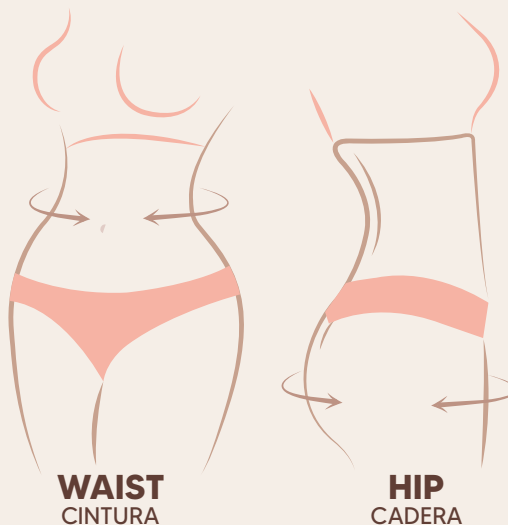

TABLA DE MEDIDAS

FAJAS CUERPO DE DIAMANTE

EXCLUSIVA SMI7115 Y SMI7116

ENCUENTRA TU TALLA IDEAL

SIZE TALLA	MEASURES INCHES MEDIDAS EN PULGADAS		MEASURES CM MEDIDAS EN CENTÍMETROS	
	WAIST CINTURA	HIP CADERA	WAIST CINTURA	HIP CADERA
XS	20" - 22"	36,9" - 38,9"	55cm - 58cm	94cm - 99cm
S	22,5" - 24,5"	39,3" - 41,3"	59cm - 63cm	100cm - 105cm
M	25" - 27"	41,7" - 43,7"	64cm - 69cm	106cm - 111cm
L	27,5" - 29,5"	44" - 46"	70cm - 75cm	112cm - 117cm
XL	30" - 32"	46,4" - 48,4"	76cm - 81cm	118cm - 123cm
2XL	32,2" - 34,2"	48,8" - 50,8"	82cm - 87cm	124cm - 129cm
3XL	34,6" - 36,6"	51" - 53"	88cm - 93cm	130cm - 135cm
4XL	37" - 39"	53,5" - 55,5"	94cm - 99cm	136cm - 141cm
5XL	39,3" - 41,3"	56" - 58"	100cm - 105cm	142cm - 147cm

Para conocer tu talla ideal, debes tener en cuenta:

1. 1 Mide el contorno de tu cintura, ubicando la parte más delgada del torso.
2. 2 Mide tu cadera, ubicando la parte más sobresaliente de tu cuerpo.
3. 3 Elige tu talla basándote en las recomendaciones de acuerdo al tipo de compresión de la prenda.

¡Es muy importante tu comodidad y la funcionalidad de la faja moldeadora!

Si estás entre dos tallas, debes elegir la talla más grande, esto debido a la compresión de las prendas.