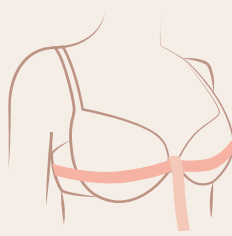

TABLA DE MEDIDAS

MAGIC BRA
SMIO3006 Y SMIO3030

Stagmi

ENCUENTRA TU TALLA IDEAL

MEASURES INCHES MEDIDAS EN PULGADAS					
CONTORNO BUSTO BAJO	MEDIDA	COPA B	COPA C	COPA D	COPA DD
T30	28" - 30"	33" - 34"	34,5" - 36,5"	37"-38"	38,5"-40"
T32	30,5" - 32"	34,5" - 36,5"	37" - 38"	38,5"-40"	40,5"-42"
T34	32,5" - 34"	37" - 38"	38,5" - 40"	40,5"-42"	42,5"-45"
T36	34,5" - 37"	38,5" - 40"	40,5" - 42"	42,5"-45"	45,5"-47,5"
T38	37,5" - 39,5"	40,5" - 42"	42,5" - 45"	45,5"-47,5"	48"-50,5"
T40	40" - 42"	42,5" - 45"	45,5" - 47,5"	48"-50,5"	51"-53"
T42	42,5" - 45"	45,5" - 47,5"	48" - 50,5"	51"-53"	53,5"-55"

MEASURES CM MEDIDAS EN CENTÍMETROS					
CONTORNO BUSTO BAJO	MEDIDA	COPA B	COPA C	COPA D	COPA DD
T30	73-77	84-87	88-93	94-97	98-101
T32	78-81	88-93	94-97	98-101	102-107
T34	82-86	94-97	98-101	102-107	108-114
T36	87-94	98-101	102-107	108-114	115-121
T38	95-100	102-107	108-114	115-121	122-128
T40	101-107	108-114	115-121	122-128	129-135
T42	108-114	115-121	122-128	129-135	136-140

Para conocer tu talla ideal, debes tener en cuenta:

1

Mide el contorno de bajo busto, ubicando la parte justo debajo del busto

2

Para obtener la medida de tu copa, ubica la cinta métrica en la parte que más sobresale de tus senos.