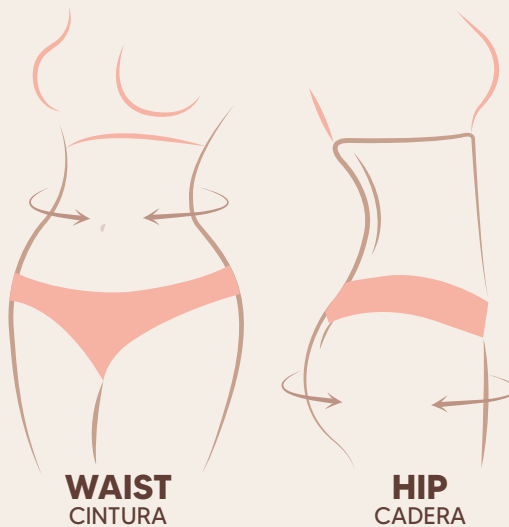

TABLA DE MEDIDAS

RELOJ DE ARENA

EXCLUSIVA SMI7099 Y SMI7104

ENCUENTRA TU TALLA IDEAL

SIZE TALLA	MEASURES INCHES MEDIDAS EN PULGADAS		MEASURES CM MEDIDAS EN CENTÍMETROS	
	WAIST CINTURA	HIP CADERA	WAIST CINTURA	HIP CADERA
S	25" - 27"	39,3" - 41,3"	59cm - 63cm	100cm - 105cm
M	27,5" - 29,5"	41,7" - 43,7"	64cm - 69cm	106cm - 111cm
L	30" - 32"	44" - 46"	70cm - 75cm	112cm - 117cm
XL	32,2" - 34,2"	46,4" - 48,4"	76cm - 81cm	118cm - 123cm
2XL	34,6" - 36,6"	48,8" - 50,8"	82cm - 87cm	124cm - 129cm
3XL	37" - 39"	51" - 53"	88cm - 93cm	130cm - 135cm
4XL	39,3" - 41,3"	53,5" - 55,5"	94cm - 99cm	136cm - 141cm
5XL	41,7" - 43,7"	56" - 58"	100cm - 105cm	142cm - 147cm

Para conocer tu talla ideal, debes tener en cuenta:

1. 1 Mide el contorno de tu cintura, ubicando la parte más delgada del torso.
2. 2 Mide tu cadera, ubicando la parte más sobresaliente de tu cuerpo.
3. 3 Elije tu talla basándote en las recomendaciones de acuerdo al tipo de compresión de la prenda.

¡Es muy importante tu comodidad y la funcionalidad de la faja moldeadora!

Si estás entre dos tallas, debes elegir la talla más grande, esto debido a la compresión de las prendas.