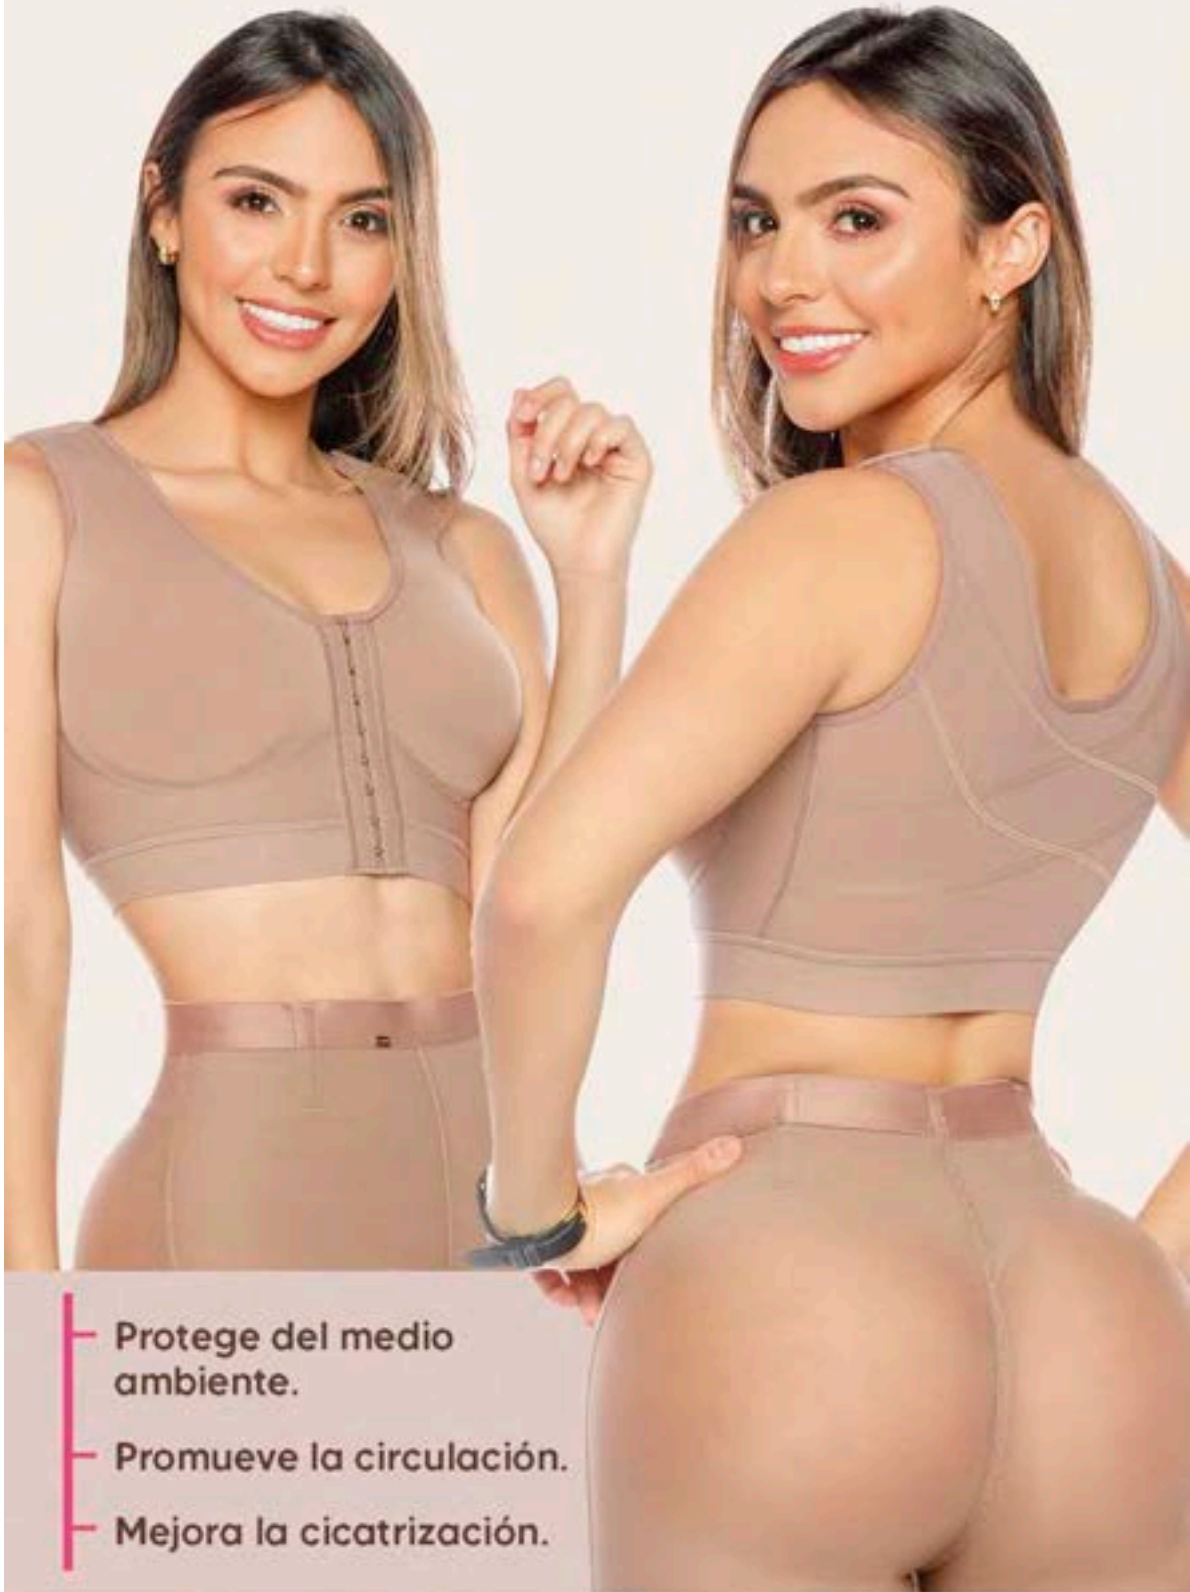

**POST-QUIRÚRGICA**  
Post-surgery

**POST-PARTO**  
Post-partum

**MOLDEADORA**  
Sculpting

**TALLA: ÚNICA**

**\$34.50**

*Stagmi*

SMI03035 COCOA BLACK

- Protege del medio ambiente.
- Promueve la circulación.
- Mejora la cicatrización.