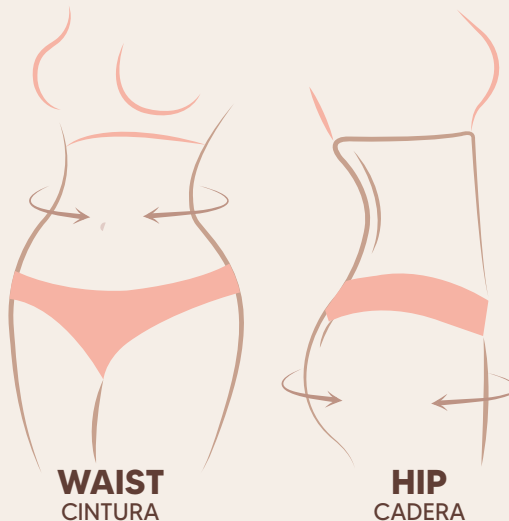

*Stagmi*

WWW.STAGMI.COM

*Stagmi*

**FAJAS**

EFFECTO INVISIBLE  
Y REALCE EXTRA

Hecho **100%** en **Colombia**

## TABLA DE MEDIDAS FAJAS MOLDEADORAS

### ENCUENTRA TU TALLA IDEAL

SIZE TALLA	MEASURES INCHES MEDIDAS EN PULGADAS		MEASURES CM MEDIDAS EN CENTÍMETROS	
	WAIST CINTURA	HIP CADERA	WAIST CINTURA	HIP CADERA
XS	25" - 27"	37" - 39"	64cm - 69cm	94cm - 99cm
S	27,5" - 29,5"	39,3" - 41,3"	70cm - 75cm	100cm - 105cm
M	30" - 32"	41,7" - 43,7"	76cm - 81cm	106cm - 111cm
L	32,2" - 34,2"	44" - 46"	82cm - 87cm	112cm - 117cm
XL	34,6" - 36,6"	46,4" - 48,4"	88cm - 93cm	118cm - 123cm
2XL	37" - 39"	48,8" - 50,8"	94cm - 99cm	124cm - 129cm
3XL	39,3" - 41,3"	51" - 53"	100cm - 105cm	130cm - 135cm
4XL	41,7" - 43,7"	53,5" - 55,5"	106cm - 111cm	136cm - 141cm
5XL	44" - 46"	56" - 58"	112cm - 117cm	142cm - 147cm

#### Para conocer tu talla ideal, debes tener en cuenta:

- 1 | Mide el contorno de tu cintura, ubicando la parte más delgada del torso.
- 2 | Mide tu cadera, ubicando la parte más sobresaliente de tu cuerpo.
- 3 | Elige tu talla basándote en las recomendaciones de acuerdo al tipo de compresión de la prenda.