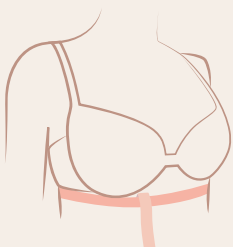

TABLA DE MEDIDAS

MAGIC BRA
SMIO3006 Y SMIO3030

Stagmi

ENCUENTRA TU TALLA IDEAL

MEASURES INCHES MEDIDAS EN PULGADAS					
CONTORNO BUSTO BAJO	MEDIDA	COPA B	COPA C	COPA D	COPA DD
T30	28" - 30"	33" - 34"	34,5" - 36,5"	37"-38"	38,5"-40"
T32	30,5" - 32"	34,5" - 36,5"	37" - 38"	38,5"-40"	40,5"-42"
T34	32,5" - 34"	37" - 38"	38,5" - 40"	40,5"-42"	42,5"-45"
T36	34,5" - 37"	38,5" - 40"	40,5" - 42"	42,5"-45"	45,5"-47,5"
T38	37,5" - 39,5"	40,5" - 42"	42,5" - 45"	45,5"-47,5"	48"-50,5"
T40	40" - 42"	42,5" - 45"	45,5" - 47,5"	48"-50,5"	51"-53"
T42	42,5" - 45"	45,5" - 47,5"	48" - 50,5"	51"-53"	53,5"-55"

MEASURES CM MEDIDAS EN CENTÍMETROS					
CONTORNO BUSTO BAJO	MEDIDA	COPA B	COPA C	COPA D	COPA DD
T30	73-77	84-87	88-93	94-97	98-101
T32	78-81	88-93	94-97	98-101	102-107
T34	82-86	94-97	98-101	102-107	108-114
T36	87-94	98-101	102-107	108-114	115-121
T38	95-100	102-107	108-114	115-121	122-128
T40	101-107	108-114	115-121	122-128	129-135
T42	108-114	115-121	122-128	129-135	136-140

Para conocer tu talla ideal, debes tener en cuenta:

1

Mide el contorno de bajo busto, ubicando la parte justo debajo del busto

2

Para obtener la medida de tu copa, ubica la cinta métrica en la parte que más sobresale de tus senos.