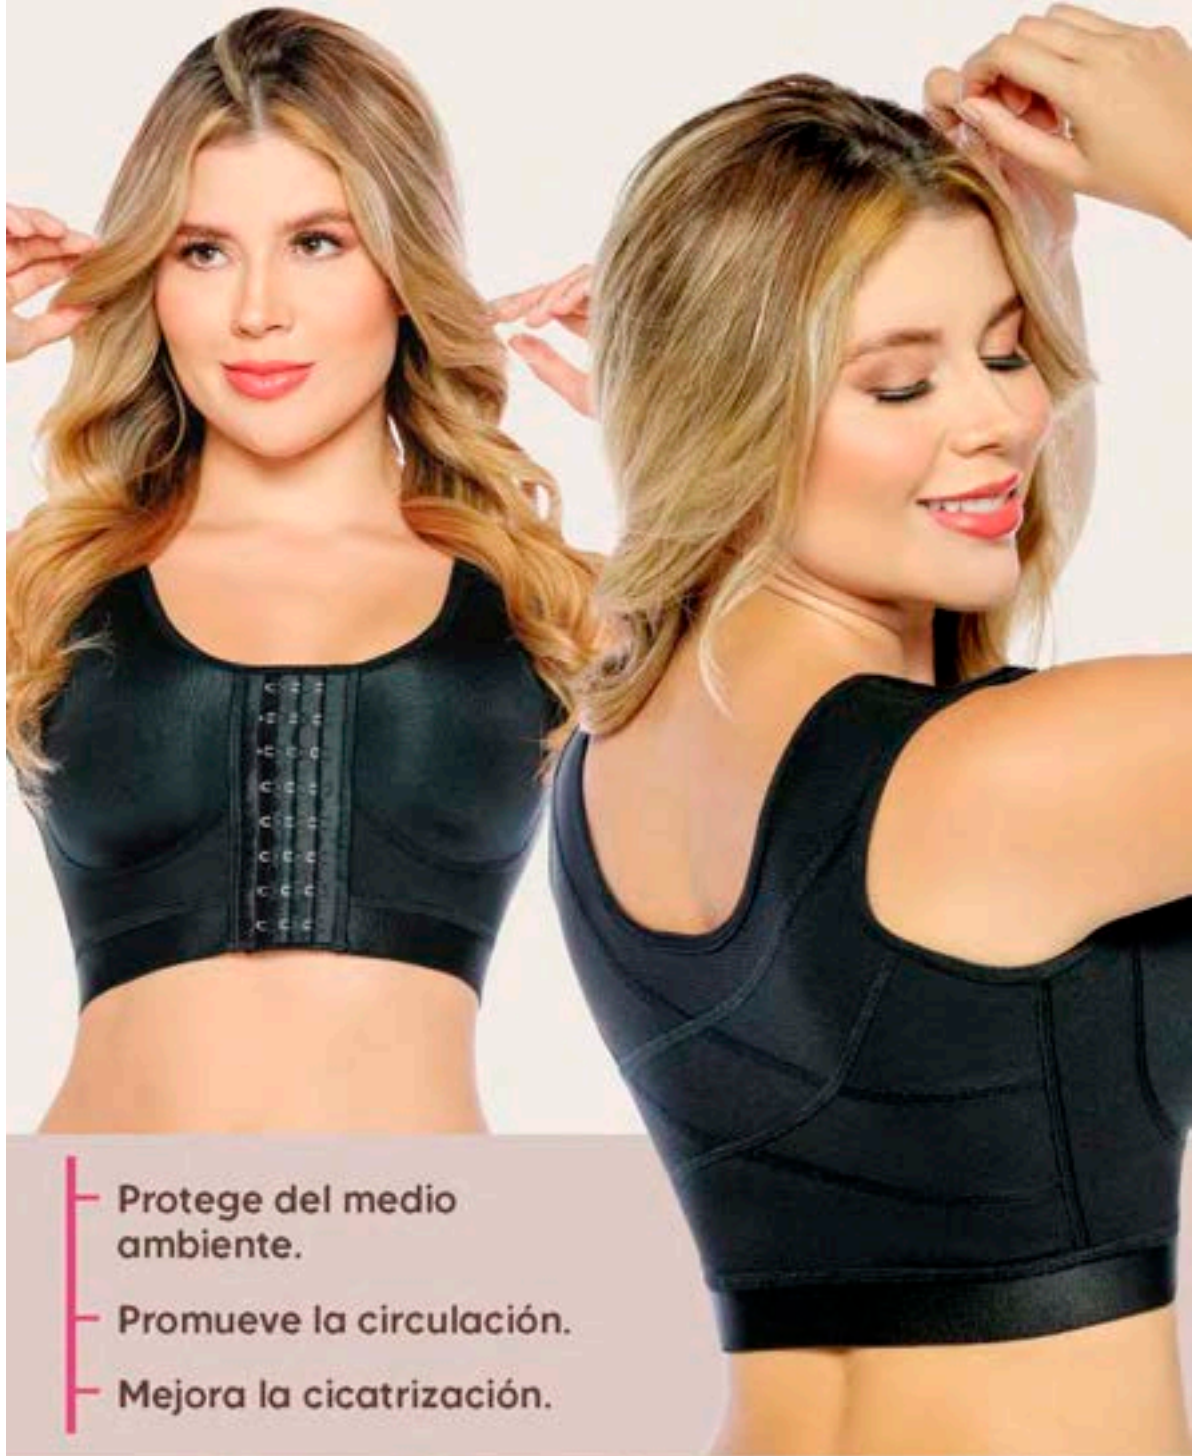

Stagmi

SMI03035 COCOA BLACK

- Protege del medio ambiente.
- Promueve la circulación.
- Mejora la cicatrización.

COMPRESIÓN BAJA
Low compression

REALCE Y SOPORTE
Push up effect
& support

POST-QUIRÚRGICA
Post-surgery

SOPORTE DE ESPALDA
Back support

USO DIARIO
Daily use

TALLAS: XS - 2XL

$49.50